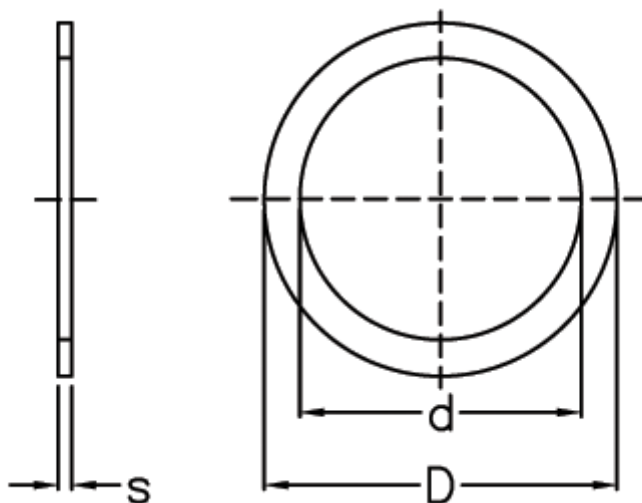

Varenummer: 0130651  
Beskrivelse: Seeger passkive  
PS 50x63x0,1 DIN 988

## Mål

Betegnelse	= PS 50x63x0,1
d	= 50
D	= 63
s	= 0.10
tol	= -0.03
vægt kg/1000	= 0.910